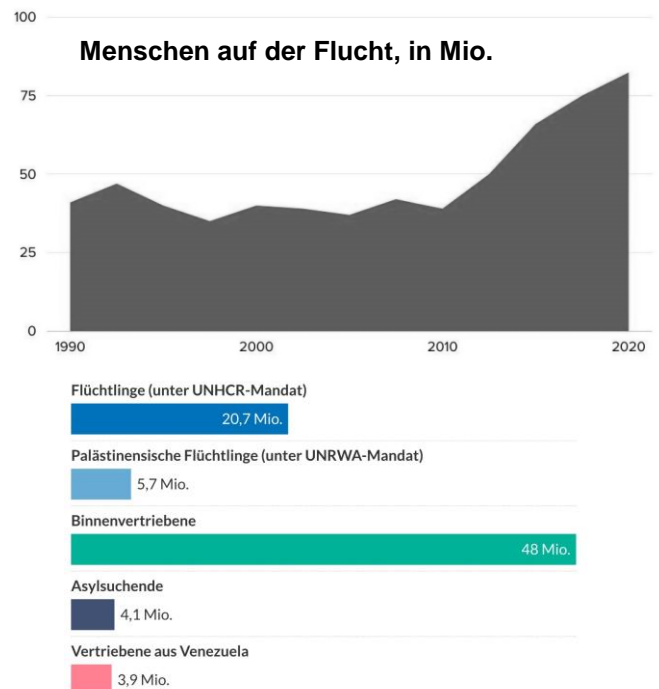

# FAKTEN STATT FAKES 5

## Flucht, Asyl und Neuansiedlung weltweit

### 99 Prozent der Weltbevölkerung sind nicht auf der Flucht

- Weltweit sind mit **82,4 Millionen** so viele Menschen auf der Flucht wie niemals zuvor. Das entspricht **einem Prozent der Weltbevölkerung**. Wie die *Grafik* zeigt, hat sich die Zahl der Geflüchteten in den letzten zehn Jahren fast verdoppelt.
- Der rasche Anstieg seit 2017 ist auf aktuelle Auseinandersetzungen v.a. in der Demokratischen Republik Kongo, der Sahelzone, im Jemen, in Venezuela und in Syrien zurückzuführen.
- 40% der Geflüchteten kommen aus nur 5 Ländern: Syrien, Venezuela, Afghanistan, Südsudan und Myanmar.
- 42% der Flüchtenden sind unter 18 Jahre alt.
- 73% bleiben in ihren Nachbarstaaten.
- Nur ungefähr 10% der Flüchtenden weltweit sind in Europa.

- Die globale Neuansiedlung (Resettlement) ist auf einem historischen Tiefstand und dazu extrem ungleich verteilt: Fast die Hälfte fand seit 2013 in den USA statt.
- In Europa findet die Neuansiedlung hauptsächlich in nördlichen Ländern statt: Island, Norwegen, Schweden, Finnland und Dänemark (insg. ca. 27 Mio. Einwohner) haben zwischen 2013 und 2020 etwa 45.000 Menschen umgesiedelt; Deutschland (82 Mio.) hat im gleichen Zeitraum dagegen die Hälfte dieser Zahl aufgenommen.
- Die unabhängige Kommission Fluchtursachen fordert eine neue Allianz für Resettlement. Beteiligte Staaten sollten pro Jahr mindestens die Anzahl Geflüchteter aufnehmen, die 0,05 Prozent der eigenen Bevölkerung entspricht.
- Dies würde für Deutschland rund 40.000 Menschen pro Jahr entsprechen.